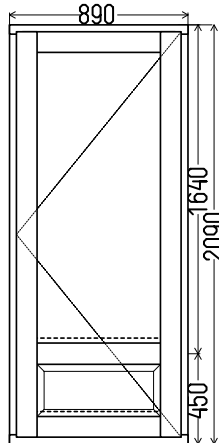

### Ordre bekreftelse

Pos.	Type	Width x Height mm	Sqr. m.			Quantit y	Total NOK
1m		1790 x 2090	3.74			1	6.700,-
2m	F1-1	890 x 2090	1.86	152.01	282.74	1	3.700,-
<b>Total:</b>							
<b>TOTAL:</b>							

#### Spesifikasjoner:

1. Type: Scandy dør
2. Varen er spesifisert og godkjent av kunde
3. Tresort: Solid furu, hard-ved terskel
4. Malt produkt: Hvitmalt, 3 lag
5. Glass:
  - 1m: 4-15-4 2lags energi glass
  - 2m: 4-15-4 2lags energi glass / brystning
6. Lukkesystem: IPA.
7. 1m: 13,5x23,5mm hvitmalte glasslister,  
2m: 13,5x23,5mm hvitmalte glasslister.

View from the outside  
1m (1pcs)

View from the outside  
2m: F1-1 (1pcs)