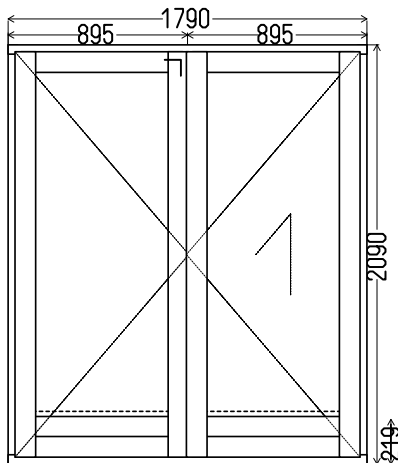

### Ordre bekreftelse

Pos.	Type	Width x Height mm	Sqr. m.			Quantit y	Total NOK
1m		1790 x 2090	3.74			1	6.700,-
2m	F1-1	890 x 2090	1.86	152.01	282.74	1	3.700,-
<b>Total:</b>							
<b>TOTAL:</b>							

#### Spesifikasjoner:

1. Type: Scandy dør
2. Varen er spesifisert og godkjent av kunde
3. Tresort: Solid furu, hard-ved terskel
4. Malt produkt: Hvitmalt, 3 lag
5. Glass:
  - 1m: 4-15-4 2lags energi glass
  - 2m: 4-15-4 2lags energi glass / brystning
6. Lukkesystem: IPA.
7. 1m: 13,5x23,5mm hvitmalte glasslister,  
2m: 13,5x23,5mm hvitmalte glasslister.

View from the outside  
1m (1pcs)

View from the outside  
2m: F1-1 (1pcs)